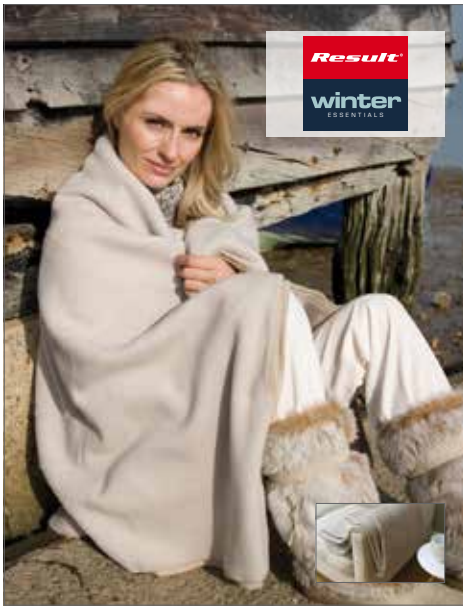

RT39 | R039X **Fleece Blanket**

100% Polyester
175 x 140 cm
300 g/m²

Result Winter Essentials

BLACK	CAMEL	FOREST
NAVY	ROCOCCO RED	

Robuster Naturlook | Außenkanten mit kontrastfarbener Einfassung | Antipilling | Maschinenwaschbar und schnell trocknend | Banderole mit Aufdruck von RESULT® | Extrem warm