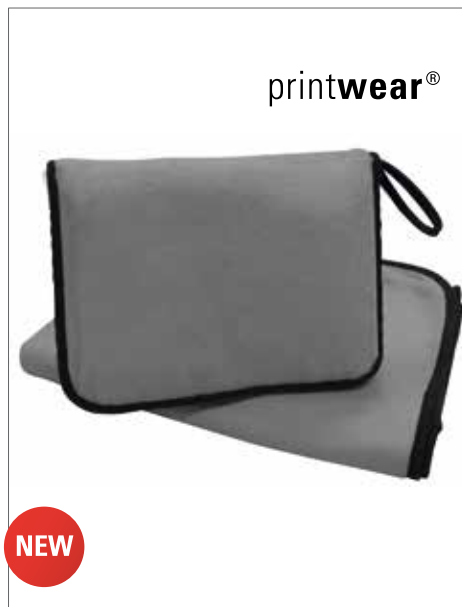

NT1531 Decken-Kissen-Set „smart“

100% Polyester
100 x 70 cm
180 g/m²

Printwear

GREY	NAVY BLUE	RED

Einseitig Antipilling beschichtet | Handschleife | Praktisch transportabel in einer Fleece-Hülle | Fleece-Hülle mit integrierter Geheimtasche in der Innenseite | Maße Decke 100 x 70 cm, Maße Hülle 25,5 x 19 cm