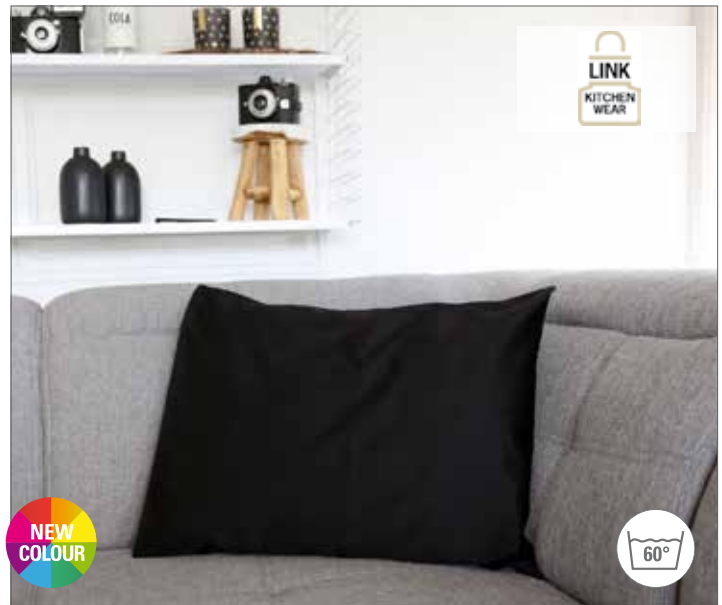

X980 | CC4040/CC5060 **Pillow Case**

65% Polyester / 35% Baumwolle
40 x 40 cm, 50 x 60 cm
240 g/m²

Link Kitchen Wear

BABYBLUE **BABYPINK** **BLACK** **WHITE**

BORDEAUX **RED**

40 X 40 cm

Kissenbezug, verfügbar in zwei Größen | Pflegeleichtes Mischgewebe | Farbecht | Waschbar bis 60 °C | In 2/1 Körper gewebt | Hotelverschluss